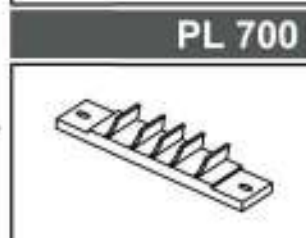

ΕΞΑΡΤΗΜΑΤΑ
accessories