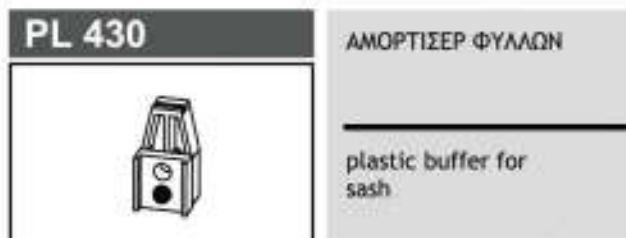

ΕΞΑΡΤΗΜΑΤΑ
accessories