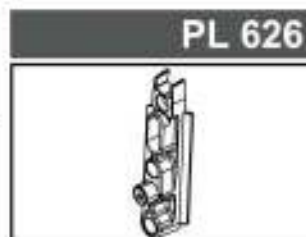

ΕΞΑΡΤΗΜΑΤΑ
accessories