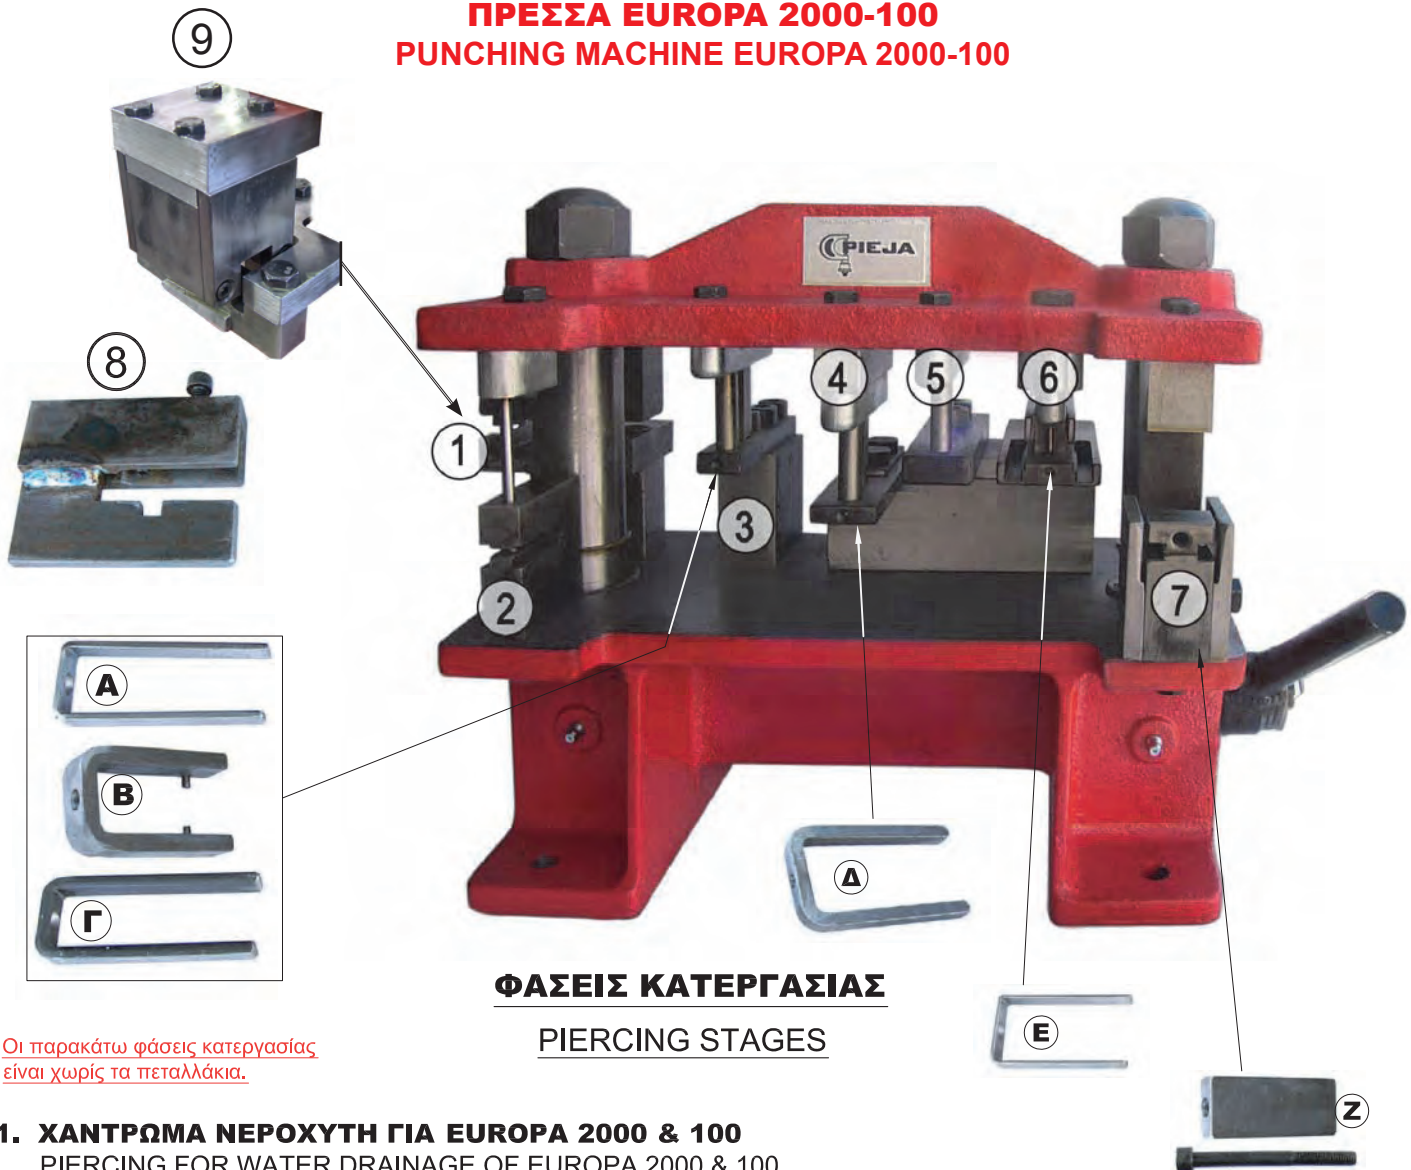

ΠΡΕΣΣΑ EUROPA 2000-100
PUNCHING MACHINE EUROPA 2000-100

ΦΑΣΕΙΣ ΚΑΤΕΡΓΑΣΙΑΣ
PIERCING STAGES

Οι παρακάτω φάσεις κατεργασίας είναι χωρίς τα πεταλλάκια.

1. **1. ΧΑΝΤΡΩΜΑ ΝΕΡΟΧΥΤΗ ΓΙΑ EUROPA 2000 & 100**
   PIERCING FOR WATER DRAINAGE OF EUROPA 2000 & 100
2. **2. ΧΑΝΤΡΩΜΑ ΒΙΔΑΣ ΠΛΑΪΝΩΝ ΟΔΗΓΩΝ ΓΙΑ EUROPA 2000 & 100**
   PIERCING FOR VERTICAL DRIVERS 2007, 2009, 2206 & 2208
   ΠΡΟΣΟΧΗ: (ΣΤΟ ΤΡΥΠΗΜΑ ΤΩΝ ΠΛΑΪΝΩΝ ΟΔΗΓΩΝ ΤΗΣ 2000 ΕΧΟΥΜΕ ΝΕΑ ΚΕΝΤΡΑ ΣΤΑ 23,7mm)
3. **3. ΧΑΝΤΡΩΜΑ ΦΥΛΛΟΥ ΣΗΤΑΣ**
   PIERCING FOR INSECT LEAF SCREEN
4. **4. ΧΑΝΤΡΩΜΑ ΣΩΛΗΝΩΤΩΝ ΟΔΗΓΩΝ ΓΙΑ EUROPA 2000**
   PIERCING FOR TUBE DRIVERS OF EUROPA 2000
5. **5. ΧΑΝΤΡΩΜΑ ΑΠΛΟΥ ΦΥΛΛΟΥ ΤΖΑΜΙΟΥ & ΠΑΤΖΟΥΡΙΟΥ ΓΙΑ EUROPA 2000**
   PIERCING FOR SIMPLE SLIDING LEAF GLASS & SUTTER PROFILE OF EUROPA 2000
6. **6. ΧΑΝΤΡΩΜΑ ΓΑΝΤΖΟΥ 2η ΦΑΣΗ ΓΙΑ EUROPA 100 & ΜΠΙΝΙ ΔΙΦΥΛΛΩΝ ΓΙΑ EUROPA 2000**
   PIERCING FOR HOOK PROFILES SECOND STEP OF EUROPA 100 & REBATE PROFILE OF EUROPA 2000
7. **7. ΞΕΝΥΧΙΑΣΜΑ ΓΑΝΤΖΟΥ 1η ΦΑΣΗ ΓΙΑ EUROPA 2000 & 100**
   PIERCING FOR HOOK PROFILES FIRST STEP OF EUROPA 2000 & 100
8. **8. ΚΑΛΥΜΠΡΑ ΤΡΥΠΗΜΑΤΟΣ ΧΑΜΗΛΩΝ ΟΔΗΓΩΝ EUROPA 2000**
   PUNCH DYE FOR PIERCING OF LOW DRIVERS EUROPA 2000
   ΣΗΜΕΙΩΣΗ: (Η ΚΑΛΥΜΠΡΑ ΣΥΜΠΕΡΙΛΑΜΒΑΝΕΤΑΙ ΣΤΗ ΠΡΕΣΣΑ)
9. **9. ΝΕΟ ΚΟΠΤΙΚΟ (προσαρμόζεται στην θέση του κοπτικού "1") ΓΙΑ ΧΑΝΤΡΩΜΑ ΤΩΝ ΠΡΟΦΙΛ: TV 2230, TV 2231, TV 2232 & TV 2030.**
   NEW PIERCING ACCESSORY (set in position "1") FOR: TV 2230, TV 2231, TV 2232 & TV 2030.