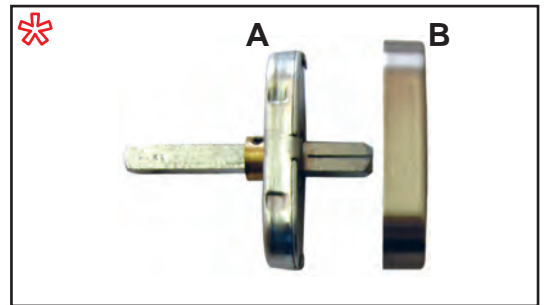

A. 04126 ΒΑΣΗ ΠΟΜΟΛΟΥ "COVER"
LEVER HANDLE BASE COVER
B. 04142 ΚΑΠΑΚΙ ΒΑΣΗΣ ΠΟΜΟΛΟΥ "COVER"
XXX CAP FOR LEVER HANDLE BASE "COVER"