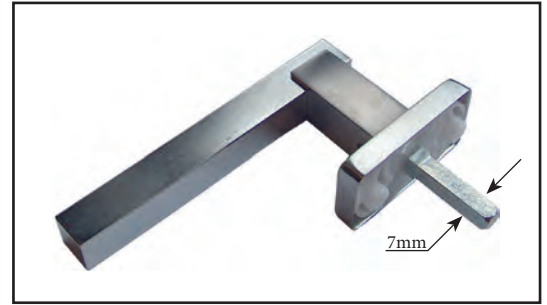

895 CW/350
ΠΟΜΟΛΟ Europa (μικρό)
LEVER HANDLE Europa (short)