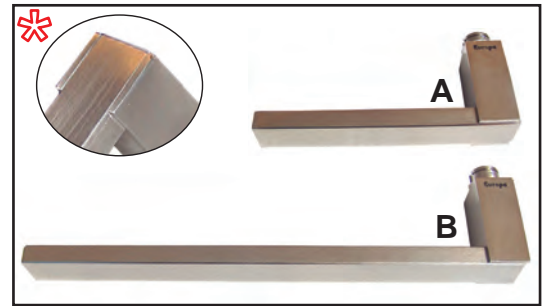

A. 400 S ΜΙΚΡΟ ΠΟΜΟΛΟ Europa
SHORT LEVER HANDLE Europa
B. 400 L ΜΕΓΑΛΟ ΠΟΜΟΛΟ Europa
LONG LEVER HANDLE Europa