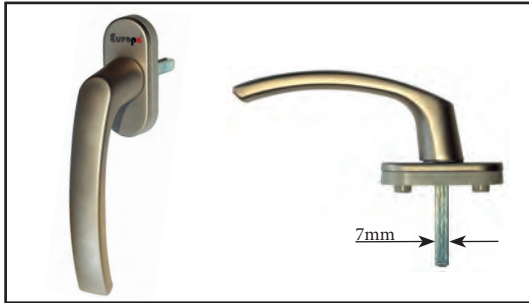

NEPTUNE 325 MAT ΠΟΜΟΛΟ Europa
LEVER HANDLE Europa