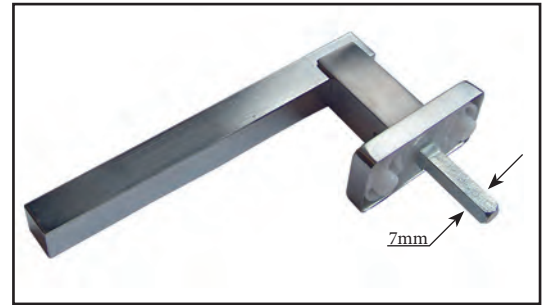

896 CW/350
ΠΟΜΟΛΟ Europa (μεγάλο)
LEVER HANDLE Europa (long)