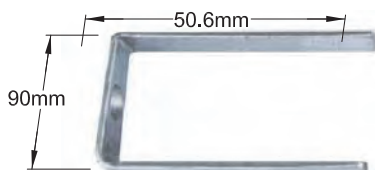

ΤΟΠΟΘΕΤΗΣΗ ΣΤΟ ΚΟΠΤΙΚΟ 6

ΧΑΝΤΡΩΜΑ ΤΟΥ ΙΣΙΟΥ ΜΠΙΝΙ ΤΗΣ 2000
PIERCING FOR STRAIGHT ADAPTER OF 2000

Z