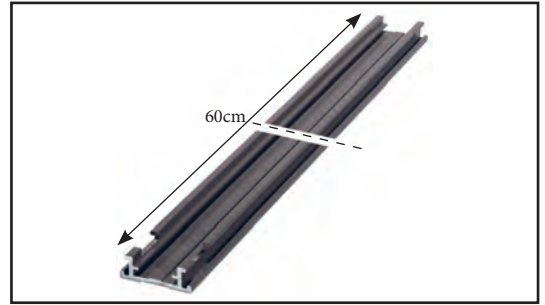

PL020EU
ΚΛΕΙΔΑΡΙΑ ΣΠΑΝΙΟΛΕΤΑ Europa
CREMONE BOLT Europa

PL210EU
ΚΛΕΙΔΑΡΙΑ ΣΠΑΝΙΟΛΕΤΑ Europa
CREMONE BOLT Europa

PL220EU
ΧΟΥΦΤΑ Europa
FINGER GRIP Europa

2201.S3 ΝΤΙΖΑ 30cm ΓΙΑ ΣΠΑΝΙΟΛΕΤΑ COVER
ROD 30cm FOR CREMONE BOLT COVER