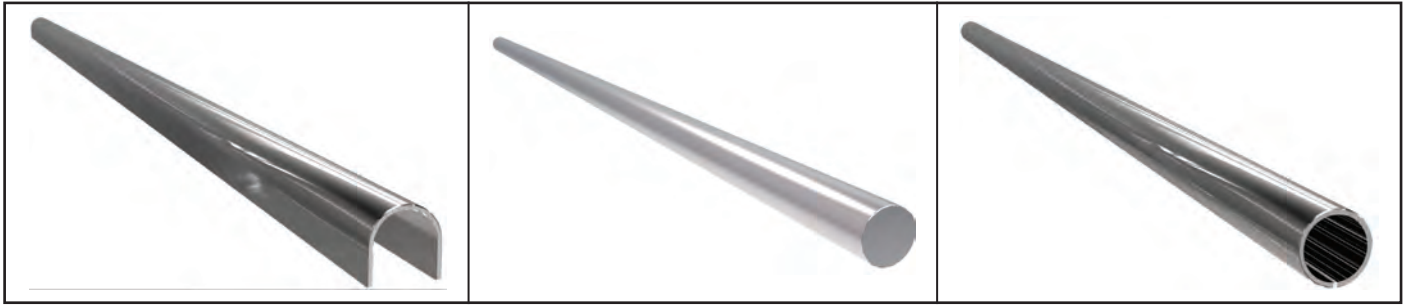

B. 2081 ΣΤΟΠΕΡ ΔΙΦΥΛΛΟΥ
STOPPER FOR DOUBLE SASH

R.2085
ΑΝΟΞΕΙΔΩΤΟ ΕΛΑΣΜΑ ΟΔΗΓΟΥ
INOX LAMINA FOR DRIVER

Z.6085
ΠΡΟΦΙΛ ΑΛΟΥΜΙΝΙΟΥ (Ο) ΓΙΑ ΟΔΗΓΟ
ALUMINIUM PROFILE (O) FOR DRIVER

R.6085
ΑΝΟΞΕΙΔΩΤΟ ΣΩΛΗΝΑΚΙ ΟΔΗΓΟΥ
INOX TUBE FOR DRIVER