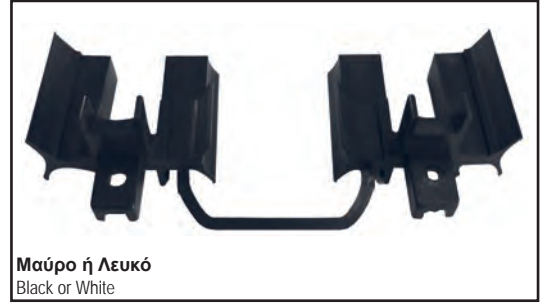

Μαύρο ή Λευκό
Black or White

2081.6 ΤΑΠΑ ΕΝΣΩΜΑΤΩΜΕΝΟΥ ΜΠΙΝΙ TV 2064
PLASTIC PLUG FOR ADDITION TV 2064