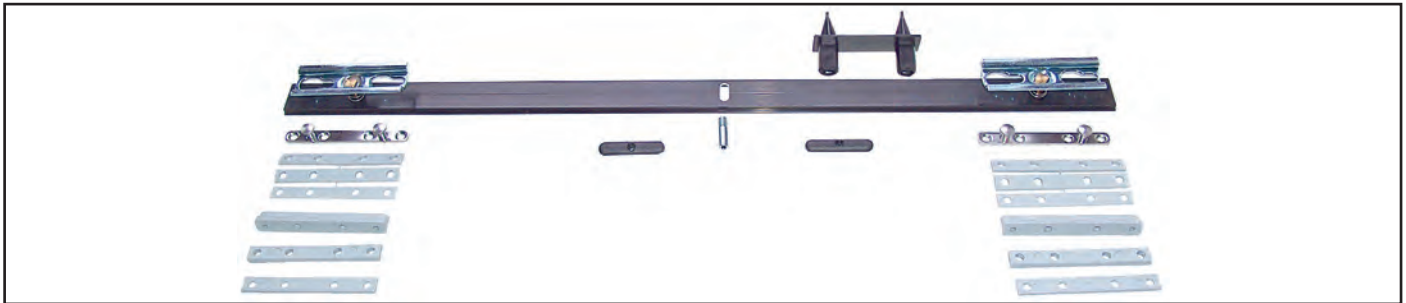

PL179P NTIZA - ΚΛΕΙΔΑΡΙΑ Europa ΔΥΟ ΣΗΜΕΙΩΝ ΓΙΑ ΠΑΡΑΘΥΡΟ
Europa LOCKING ROD FOR WINDOW

PL179 NTIZA - ΚΛΕΙΔΑΡΙΑ Europa ΔΥΟ ΣΗΜΕΙΩΝ ΓΙΑ ΠΟΡΤΑ
Europa LOCKING ROD FOR DOOR