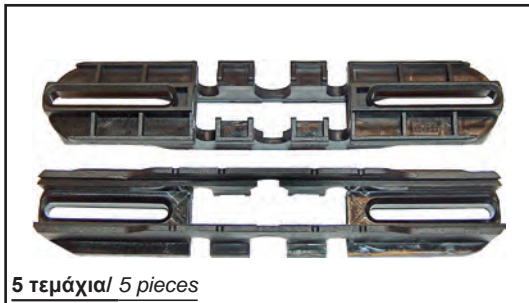

5 τεμάχια/ 5 pieces

59-604565 ΠΛΑΣΤΙΚΗ ΒΑΣΗ ΜΗΧΑΝΙΣΜΟΥ ΚΑΠΕ ROTO
PLASTIC ADAPTER FOR ROTO LOCK
SQUARE MECHANISM