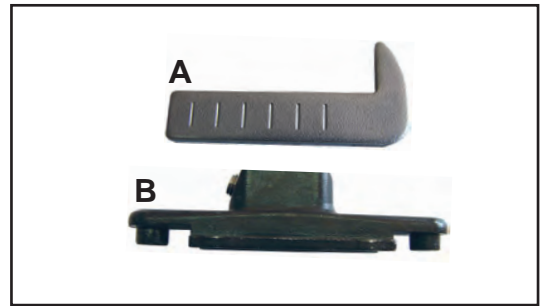

A. 03345A ΓΑΝΤΖΟΣ ΓΙΑ ΚΛΕΙΔΑΡΙΑ "COVER"
HOOK FOR "COVER" LOCK
B. 03340 ΒΑΣΗ ΓΑΝΤΖΟΥ ΓΙΑ ΚΛΕΙΔΑΡΙΑ "COVER"
HOOK FOR "COVER" LOCK