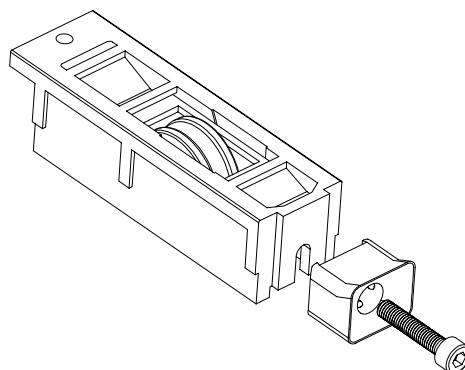

ΑΜΟΡΤΙΣΕΡ ΦΥΛΛΩΝ

ABSORBER FOR WINGS

E 3505

ΑΜΟΡΤΙΣΕΡ ΣΙΤΑΣ

ABSORBER FOR SCREEN WING

E 3830

ΡΑΟΥΛΟ ΦΥΛΛΩΝ ΣΥΝΘΕΤΙΚΟ
ΜΟΝΟ

SINGLE SASH ROLLER