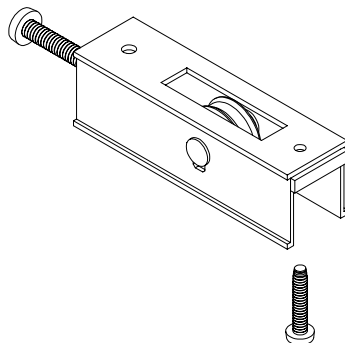

**ΡΑΟΥΛΟ ΦΥΛΛΩΝ ΜΕΤΑΛΛΙΚΟ
ΜΟΝΟ**

SINLGE SASH ROLLER

E 3541