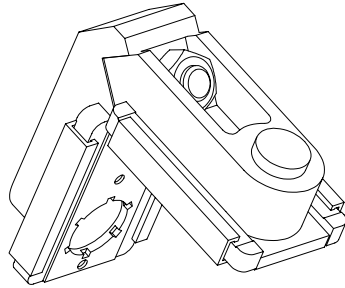

ΚΑΤΑΛΟΓΟΣ ΕΞΑΡΤΗΜΑΤΩΝ (LIST OF ACCESSORIES)

E 3885

**ΓΩΝΙΑ ΣΥΝΔΕΣΗΣ
ΦΥΛΛΟΥ ΤΖΑΜΙΟΥ 38205**

SCREWING CORNER JOINT
FOR GLASSES

E 0485

**ΓΩΝΙΑ ΣΥΝΔΕΣΗΣ
ΦΥΛΛΟΥ ΠΑΤΖΟΥΡΙΟΥ**

CORNER JOINT FOR SHUTTERS

E 0404

**ΓΩΝΙΑ ΣΥΝΔΕΣΗΣ ΟΔΗΓΩΝ
& ΣΙΤΑΣ 35220**

SCREWING CORNER JOINT FOR
SASH FRAMES & FOR SCREEN 35220

E 4201

**ΓΩΝΙΑ ΕΥΘΥΓΡΑΜΜΙΣΗΣ
(5.5x1.5)**

ALIGNMENT CORNER (5.5x1.5)

E 3509

**ΓΩΝΙΑ ΕΥΘΥΓΡΑΜΜΙΣΗΣ
ΟΔΗΓΩΝ**

ALIGNMENT CORNER FOR
SASH FRAME