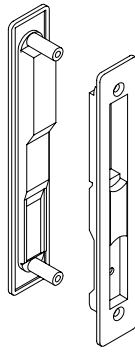

ΚΑΤΑΛΟΓΟΣ ΕΞΑΡΤΗΜΑΤΩΝ (LIST OF ACCESSORIES)

E 3515

ΚΛΕΙΔΑΡΙΑ ΣΥΡΟΜΕΝΩΝ

LOCK FOR SLIDING SASH

E 3516