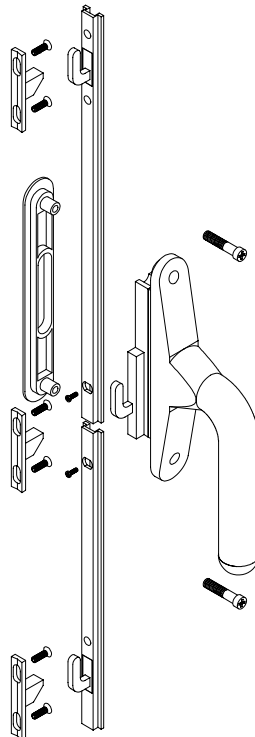

ΚΑΤΑΛΟΓΟΣ ΕΞΑΡΤΗΜΑΤΩΝ (LIST OF ACCESSORIES)

E 3831

**ΡΑΟΥΛΟ ΦΥΛΛΩΝ ΣΥΝΘΕΤΙΚΟ
ΔΙΠΛΟ**

DOUBLE SASH ROLLER

E 3530

**ΡΑΟΥΛΟ ΣΙΤΑΣ 35220**

ROLLER FOR PROFILE 35220

E 3540

**ΡΑΟΥΛΟ ΦΥΛΛΩΝ ΜΕΤΑΛΛΙΚΟ
ΜΟΝΟ**

SINLGE SASH ROLLER

E 3541

**ΡΑΟΥΛΟ ΦΥΛΛΩΝ ΜΕΤΑΛΛΙΚΟ
ΔΙΠΛΟ**

DOUBLE SASH ROLLER

E 3542

**ΡΑΟΥΛΟ ΦΥΛΛΩΝ ΜΕΤΑΛΛΙΚΟ
ΤΕΤΡΑΠΛΟ**

QUADRUPLE SASH ROLLER

ΚΑΤΑΛΟΓΟΣ ΕΞΑΡΤΗΜΑΤΩΝ (LIST OF ACCESSORIES)

E 3515

ΚΛΕΙΔΑΡΙΑ ΣΥΡΟΜΕΝΩΝ

LOCK FOR SLIDING SASH

E 3516

ΧΟΥΦΤΑ ΣΥΡΟΜΕΝΩΝ

HANDLE FOR SLIDING SASH

E 3517

ΣΠΑΝΙΟΛΕΤΑ ΣΥΡΟΜΕΝΩΝ

LOCK FOR SLIDING SASH

E 3812

ΤΑΚΟΣ ΕΠΑΛΛΗΛΩΝ

HANDLE FOR SLIDING SASH

ΚΑΤΑΛΟΓΟΣ ΕΞΑΡΤΗΜΑΤΩΝ (LIST OF ACCESSORIES)

E 3501

ΤΕΡΜΑΤΙΚΟ