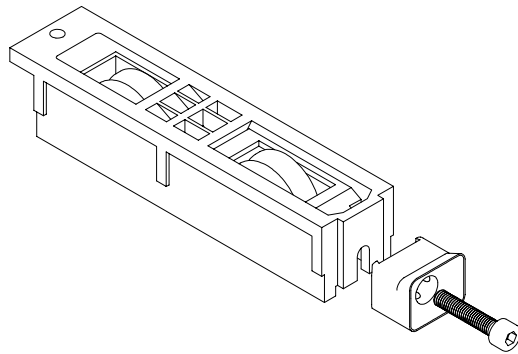

ΚΑΤΑΛΟΓΟΣ ΕΞΑΡΤΗΜΑΤΩΝ (LIST OF ACCESSORIES)

E 3831

**ΡΑΟΥΛΟ ΦΥΛΛΩΝ ΣΥΝΘΕΤΙΚΟ
ΔΙΠΛΟ**

DOUBLE SASH ROLLER

E 3530