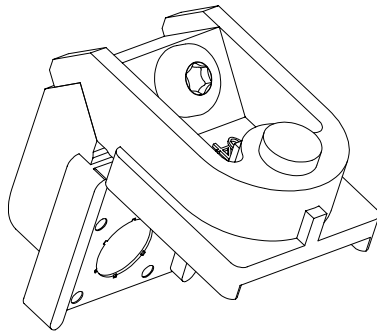

ΚΑΤΑΛΟΓΟΣ ΕΞΑΡΤΗΜΑΤΩΝ (LIST OF ACCESSORIES)

E 3885

**ΓΩΝΙΑ ΣΥΝΔΕΣΗΣ
ΦΥΛΛΟΥ ΤΖΑΜΙΟΥ 38205**

SCREWING CORNER JOINT
FOR GLASSES

E 0485

**ΓΩΝΙΑ ΣΥΝΔΕΣΗΣ
ΦΥΛΛΟΥ ΠΑΤΖΟΥΡΙΟΥ**

CORNER JOINT FOR SHUTTERS

E 0404

**ΓΩΝΙΑ ΣΥΝΔΕΣΗΣ ΟΔΗΓΩΝ
& ΣΙΤΑΣ 35220**

SCREWING CORNER JOINT FOR
SASH FRAMES & FOR SCREEN 35220

E 4201

**ΓΩΝΙΑ ΕΥΘΥΓΡΑΜΜΙΣΗΣ
(5.5x1.5)**

ALIGNMENT CORNER (5.5x1.5)

E 3509

**ΓΩΝΙΑ ΕΥΘΥΓΡΑΜΜΙΣΗΣ
ΟΔΗΓΩΝ**

ALIGNMENT CORNER FOR
SASH FRAME