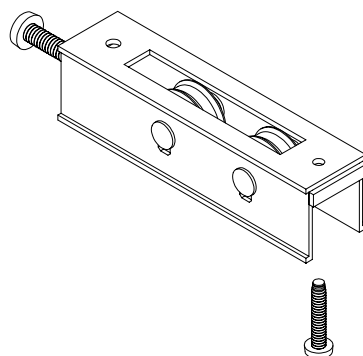

**ΡΑΟΥΛΟ ΦΥΛΛΩΝ ΜΕΤΑΛΛΙΚΟ
ΔΙΠΛΟ**

DOUBLE SASH ROLLER

E 3542