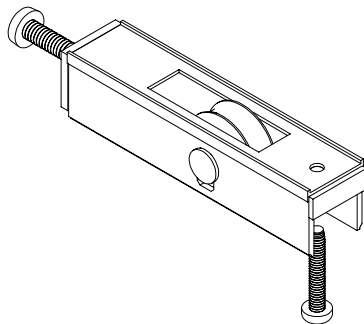

ΡΑΟΥΛΟ ΣΙΤΑΣ 35220

ROLLER FOR PROFILE 35220

E 3540