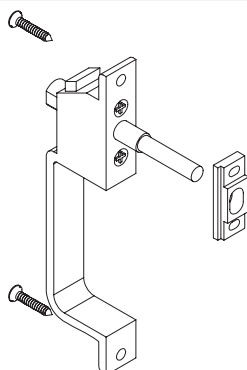

E 3509

**ΓΩΝΙΑ ΕΥΘΥΓΡΑΜΜΙΣΗΣ
ΟΔΗΓΩΝ**ALIGNMENT CORNER FOR SASH
FRAME

E 3553

**ΤΑΠΑ ΜΠΙΝΙ ΑΝΤΙΚΡΥΣΤΩΝ
35325**

COVER CLIP FOR ADDAPTOR 35325

ΚΑΤΑΛΟΓΟΣ ΕΞΑΡΤΗΜΑΤΩΝ (LIST OF ACCESSORIES)

E 3515

**ΚΛΕΙΔΑΡΙΑ ΣΥΡΟΜΕΝΩΝ**

LOCK FOR SLIDING SASH

E 3516

**ΧΟΥΦΤΑ ΣΥΡΟΜΕΝΩΝ**

HANDLE FOR SLIDING SASH

E 3517

**ΣΠΑΝΙΟΛΕΤΑ ΣΥΡΟΜΕΝΩΝ**

LOCK FOR SLIDING SASH

E 3519

**ΧΕΙΡΟΛΑΒΗ ΜΠΟΥΤΟΝ**

LOCKING HANDLE

ΚΑΤΑΛΟΓΟΣ ΕΞΑΡΤΗΜΑΤΩΝ (LIST OF ACCESSORIES)

E 3512

**ΣΤΕΓΑΝΩΤΙΚΟ ΕΠΑΛΛΗΛΩΝ**

WEATHER STRIP

E 3562

**ΤΑΠΑ ΣΥΡΟΜΕΝΩΝ ΙΣΗΣ ΚΟΠΗΣ**FLAT CUTTING COVER
CLIP FOR WING