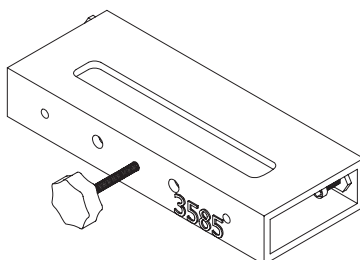

E 2830

ΡΑΟΥΛΟ ΣΙΤΑΣ 28830

ROLLER FOR PROFILE 28830

ΚΑΤΑΛΟΓΟΣ ΕΞΑΡΤΗΜΑΤΩΝ (LIST OF ACCESSORIES)

E 3575

**ΚΑΛΥΜΠΡΑ ΚΛΕΙΔΑΡΙΑΣ ΓΙΑ
ΡΟΥΤΕΡ (ΦΥΛΛΟ 35210)**

JIG FOR LOCKS (WING 35210)

E 3585