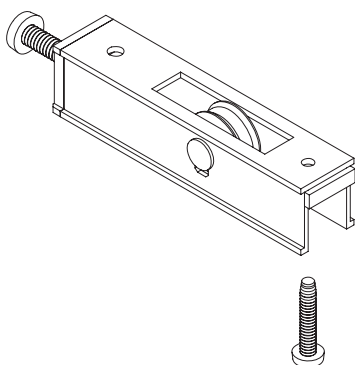

ΡΑΟΥΛΟ ΜΟΝΟ $\varnothing$ 22

ΓΙΑ 35210, 35218

SINGLE ROLLER $\varnothing$ 22
FOR 35210, 35218

E 3540