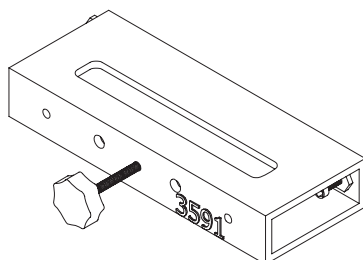

**ΚΑΛΥΜΠΡΑ ΚΛΕΙΔΑΡΙΑΣ ΓΙΑ
ΡΟΥΤΕΡ (ΦΥΛΛΟ 35218)**

JIG FOR LOCKS (WING 35218)

E 2014

**ΛΑΣΤΙΧΟ ΣΤΕΓΑΝΩΣΗΣ
(ΦΟΥΣΚΑΚΙ)**

SEALING GASKET

E 3514

ΛΑΣΤΙΧΟ ΣΙΤΑΣ

SCREEN MESH HOLDER