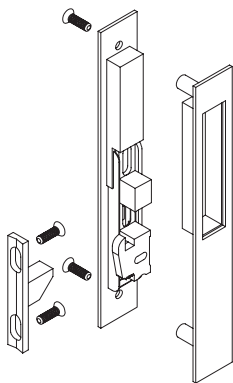

E 3509

**ΓΩΝΙΑ ΕΥΘΥΓΡΑΜΜΙΣΗΣ
ΟΔΗΓΩΝ**ALIGNMENT CORNER FOR SASH
FRAME

E 3553

**ΤΑΠΑ ΜΠΙΝΙ ΑΝΤΙΚΡΥΣΤΩΝ
35325**

COVER CLIP FOR ADDAPTOR 35325

ΚΑΤΑΛΟΓΟΣ ΕΞΑΡΤΗΜΑΤΩΝ (LIST OF ACCESSORIES)

E 3515

**ΚΛΕΙΔΑΡΙΑ ΣΥΡΟΜΕΝΩΝ**