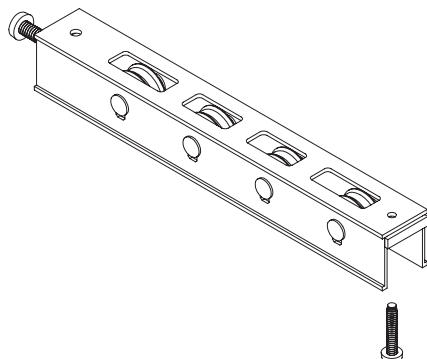

**ΡΑΟΥΛΟ ΤΕΤΡΑΠΛΟ $\varnothing$ 25
ΓΙΑ 35215, 35330, 35335**

QUADRUPLE ROLLER $\varnothing$ 25
FOR 35215, 35330, 35335

E 3530