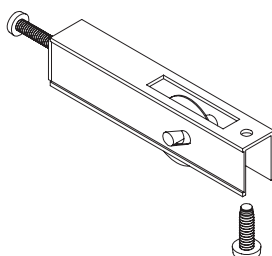

DOUBLE ROLLER \varnothing 25
FOR 35215, 35330, 35335

E 3542

**ΡΑΟΥΛΟ ΤΕΤΡΑΠΛΟ \varnothing 25
ΓΙΑ 35215, 35330, 35335**

QUADRUPLE ROLLER \varnothing 25
FOR 35215, 35330, 35335

E 3530

ΡΑΟΥΛΟ ΣΙΤΑΣ 35220

ROLLER FOR PROFILE 35220

E 2830

ΡΑΟΥΛΟ ΣΙΤΑΣ 28830

ROLLER FOR PROFILE 28830

ΚΑΤΑΛΟΓΟΣ ΕΞΑΡΤΗΜΑΤΩΝ (LIST OF ACCESSORIES)

E 3575

**ΚΑΛΥΜΠΡΑ ΚΛΕΙΔΑΡΙΑΣ ΓΙΑ
ΡΟΥΤΕΡ (ΦΥΛΛΟ 35210)**

JIG FOR LOCKS (WING 35210)

E 3585