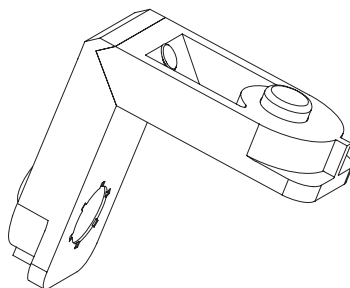

ΚΑΤΑΛΟΓΟΣ ΕΞΑΡΤΗΜΑΤΩΝ (LIST OF ACCESSORIES)

E 0485

**ΓΩΝΙΑ ΣΥΝΔΕΣΗΣ ΦΥΛΛΩΝ**

SCREWING CORNER JOINT

E 0404

**ΓΩΝΙΑ ΣΥΝΔΕΣΗΣ ΣΙΤΑΣ 35220**

SCREWING CORNER JOINT

E 0460

**ΓΩΝΙΑ ΣΥΝΔΕΣΗΣ ΣΙΤΑΣ 28830**

SCREEN CORNER JOINT 28830

E 3501

**ΤΕΡΜΑΤΙΚΟ**

STOPPER

E 3502

**ΤΕΡΜΑΤΙΚΟ ΑΝΤΙΚΡΥΣΤΩΝ**

STOPPER