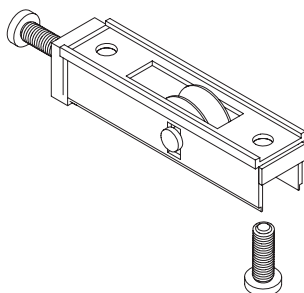

DOUBLE ROLLER \varnothing 25
FOR 35215, 35330, 35335

E 3542

**ΡΑΟΥΛΟ ΤΕΤΡΑΠΛΟ \varnothing 25
ΓΙΑ 35215, 35330, 35335**

QUADRUPLE ROLLER \varnothing 25
FOR 35215, 35330, 35335

E 3530

ΡΑΟΥΛΟ ΣΙΤΑΣ 35220

ROLLER FOR PROFILE 35220

E 2830

ΡΑΟΥΛΟ ΣΙΤΑΣ 28830

ROLLER FOR PROFILE 28830

ΚΑΤΑΛΟΓΟΣ ΕΞΑΡΤΗΜΑΤΩΝ (LIST OF ACCESSORIES)

E 3575

**ΚΑΛΥΜΠΡΑ ΚΛΕΙΔΑΡΙΑΣ ΓΙΑ
ΡΟΥΤΕΡ (ΦΥΛΛΟ 35210)**

JIG FOR LOCKS (WING 35210)

E 3585