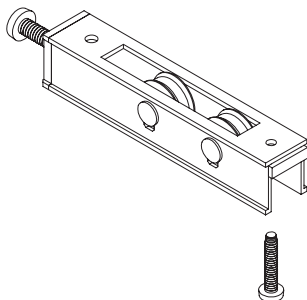

ΚΑΤΑΛΟΓΟΣ ΕΞΑΡΤΗΜΑΤΩΝ (LIST OF ACCESSORIES)

E 3536

**ΡΑΟΥΛΟ ΔΙΠΛΟ $\varnothing$ 22
ΓΙΑ 35210, 35218**

SINGLE ROLLER $\varnothing$ 22
FOR 32510, 35218

E 3541