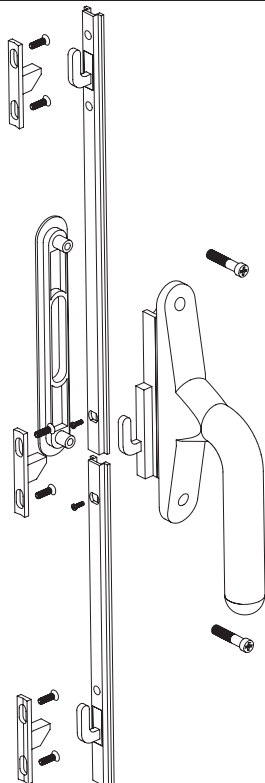

E 3509

**ΓΩΝΙΑ ΕΥΘΥΓΡΑΜΜΙΣΗΣ
ΟΔΗΓΩΝ**ALIGNMENT CORNER FOR SASH
FRAME

E 3553

**ΤΑΠΑ ΜΠΙΝΙ ΑΝΤΙΚΡΥΣΤΩΝ
35325**

COVER CLIP FOR ADDAPTOR 35325

ΚΑΤΑΛΟΓΟΣ ΕΞΑΡΤΗΜΑΤΩΝ (LIST OF ACCESSORIES)

E 3515

**ΚΛΕΙΔΑΡΙΑ ΣΥΡΟΜΕΝΩΝ**

LOCK FOR SLIDING SASH

E 3516

**ΧΟΥΦΤΑ ΣΥΡΟΜΕΝΩΝ**

HANDLE FOR SLIDING SASH

E 3517

**ΣΠΑΝΙΟΛΕΤΑ ΣΥΡΟΜΕΝΩΝ**

LOCK FOR SLIDING SASH

E 3519