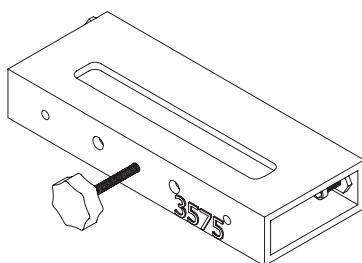

E 2830

ΡΑΟΥΛΟ ΣΙΤΑΣ 28830

ROLLER FOR PROFILE 28830

ΚΑΤΑΛΟΓΟΣ ΕΞΑΡΤΗΜΑΤΩΝ (LIST OF ACCESSORIES)

E 3575

**ΚΑΛΥΜΠΡΑ ΚΛΕΙΔΑΡΙΑΣ ΓΙΑ
ΡΟΥΤΕΡ (ΦΥΛΛΟ 35210)**

JIG FOR LOCKS (WING 35210)

E 3585