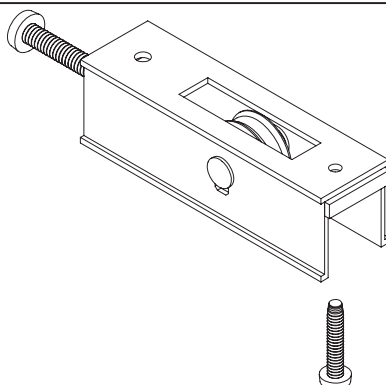

ΡΑΟΥΛΟ ΜΟΝΟ $\varnothing$ 25
ΓΙΑ 35215, 35230, 35235

SINGLE ROLLER $\varnothing$ 25
FOR 35215, 35230, 35235