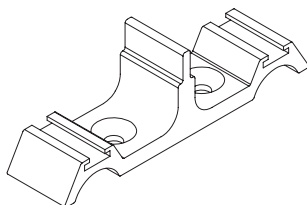

E 3510

**ΜΕΣΑΙΟ ΣΤΟΠΕΡ ΔΙΦΥΛΛΩΝ**

DOUBLE WING STOPPER

E 3511

**ΜΕΣΑΙΟ ΣΤΟΠΕΡ ΔΙΦΥΛΛΗΣ
ΜΙΚΡΗΣ ΣΙΤΑΣ 28830**STOPPER FOR SMALL DOUBLE
SCREEN WING 28830

E 4201

**ΓΩΝΙΑ ΕΥΘΥΓΡΑΜΜΙΣΗΣ
(5,5x1,5)**

ALIGNMENT CORNER (5,5x1,5)