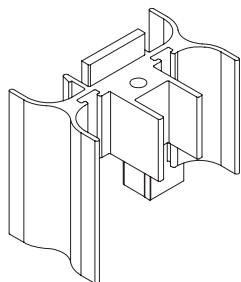

**ΓΩΝΙΑ ΣΥΝΔΕΣΗΣ ΣΙΤΑΣ 28830**

SCREEN CORNER JOINT 28830

E 3501

**ΤΕΡΜΑΤΙΚΟ**

STOPPER

E 3502

**ΤΕΡΜΑΤΙΚΟ ΑΝΤΙΚΡΥΣΤΩΝ**

STOPPER

ΚΑΤΑΛΟΓΟΣ ΕΞΑΡΤΗΜΑΤΩΝ (LIST OF ACCESSORIES)

E 3503

**ΤΑΠΑ ΓΑΝΤΖΟΥ**

COVER CLIP FOR HOOK

E 3504

**ΤΑΠΑ ΜΠΙΝΙ ΑΝΤΙΚΡΥΣΤΩΝ
35317**

COVER CLIP FOR ADAPTOR 35317

E 3505