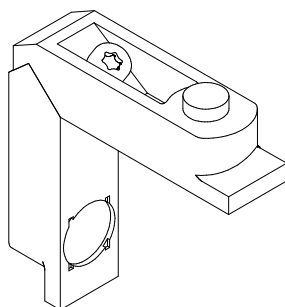

ΚΑΤΑΛΟΓΟΣ ΕΞΑΡΤΗΜΑΤΩΝ (LIST OF ACCESSORIES)

E 0404

**ΓΩΝΙΑ ΣΥΝΔΕΣΗΣ ΟΔΗΓΩΝ
& ΣΙΤΑΣ 35220**

SCREWING CORNER JOINT FOR
SASH FRAMES & FOR SCREEN 35220

E 0460

ΓΩΝΙΑ ΣΥΝΔΕΣΗΣ ΣΙΤΑΣ 28830

SCREWING CORNER JOINT FOR
SCREEN 28830

E 4201

**ΓΩΝΙΑ ΕΥΘΥΓΡΑΜΜΙΣΗΣ
(5.5x1.5)**

ALIGNMENT CORNER (5.5x1.5)

E 3509

**ΓΩΝΙΑ ΕΥΘΥΓΡΑΜΜΙΣΗΣ
ΟΔΗΓΩΝ**

ALIGNMENT CORNER FOR
SASH FRAME

E 3505

ΑΜΟΡΤΙΣΕΡ ΣΙΤΑΣ