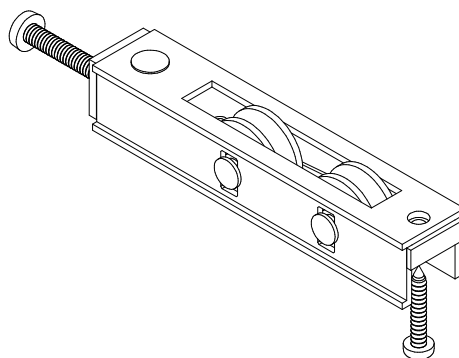

E 4201

**ΓΩΝΙΑ ΕΥΘΥΓΡΑΜΜΙΣΗΣ
(5.5x1.5)**

ALIGNMENT CORNER (5.5x1.5)

E 3509

**ΓΩΝΙΑ ΕΥΘΥΓΡΑΜΜΙΣΗΣ
ΟΔΗΓΩΝ**

ALIGNMENT CORNER FOR
SASH FRAME

E 3505

ΑΜΟΡΤΙΣΕΡ ΣΙΤΑΣ

E 3530

**ΡΑΟΥΛΟ ΜΟΝΟ ΓΙΑ ΦΥΛΛΑ**

SINGLE ROLLER FOR SASHES

E 3536

**ΡΑΟΥΛΟ ΔΙΠΛΟ ΓΙΑ ΦΥΛΛΑ**

DOUBLE ROLLER FOR SASHES

E 2830

**ΡΑΟΥΛΟ ΜΟΝΟ ΓΙΑ ΣΙΤΑ**