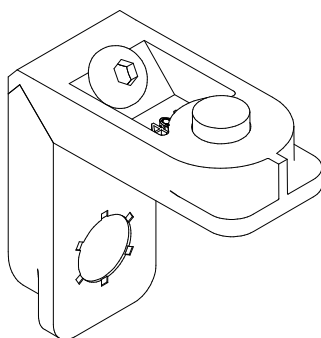

ΚΑΤΑΛΟΓΟΣ ΕΞΑΡΤΗΜΑΤΩΝ (LIST OF ACCESSORIES)

E 0404

**ΓΩΝΙΑ ΣΥΝΔΕΣΗΣ ΟΔΗΓΩΝ
& ΣΙΤΑΣ 35220**

SCREWING CORNER JOINT FOR
SASH FRAMES & FOR SCREEN 35220

E 0460

ΓΩΝΙΑ ΣΥΝΔΕΣΗΣ ΣΙΤΑΣ 28830

SCREWING CORNER JOINT FOR
SCREEN 28830

E 4201

**ΓΩΝΙΑ ΕΥΘΥΓΡΑΜΜΙΣΗΣ
(5.5x1.5)**

ALIGNMENT CORNER (5.5x1.5)

E 3509

**ΓΩΝΙΑ ΕΥΘΥΓΡΑΜΜΙΣΗΣ
ΟΔΗΓΩΝ**

ALIGNMENT CORNER FOR
SASH FRAME

E 3505

ΑΜΟΡΤΙΣΕΡ ΣΙΤΑΣ